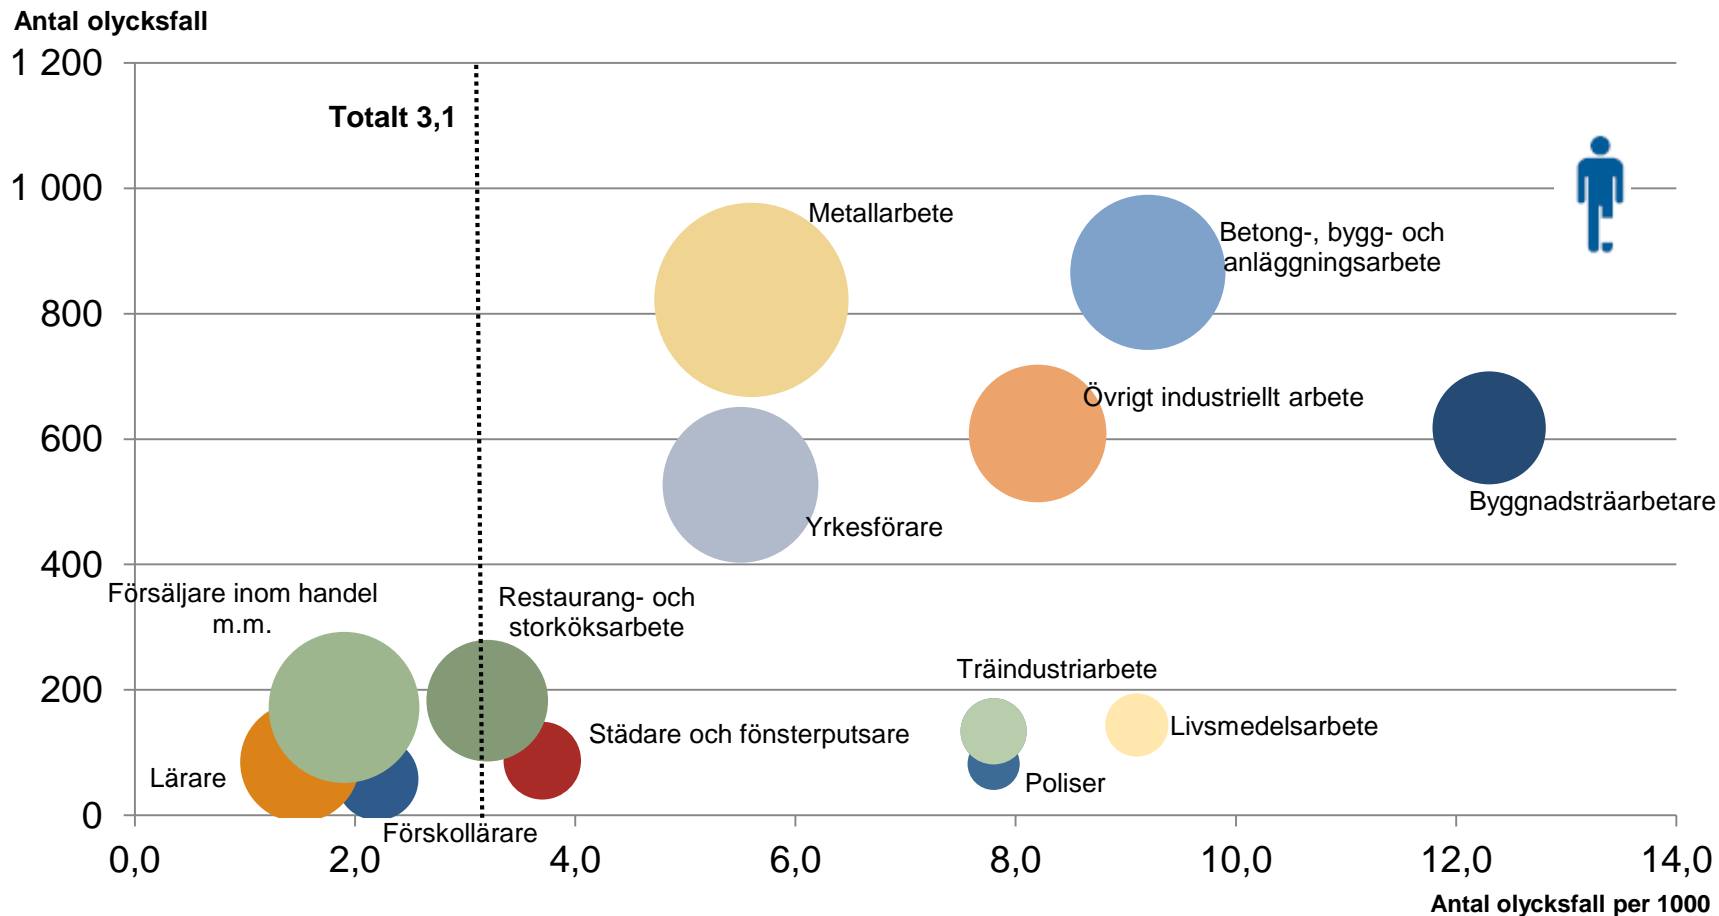

# Antal allvarliga olycksfall per 1000 sysselsatta. 2016, kvinnor och män

Urval av yrkesgrupper. Storlek på cirkeln=antalet sysselsatta

# Antal allvarliga olycksfall per 1000 sysselsatta män

Urval av yrkesgrupper. Storlek på cirkeln=antalet sysselsatta

# Antal allvarliga olycksfall per 1000 sysselsatta kvinnor

Urval av yrkesgrupper. Storlek på cirkeln=antalet sysselsatta