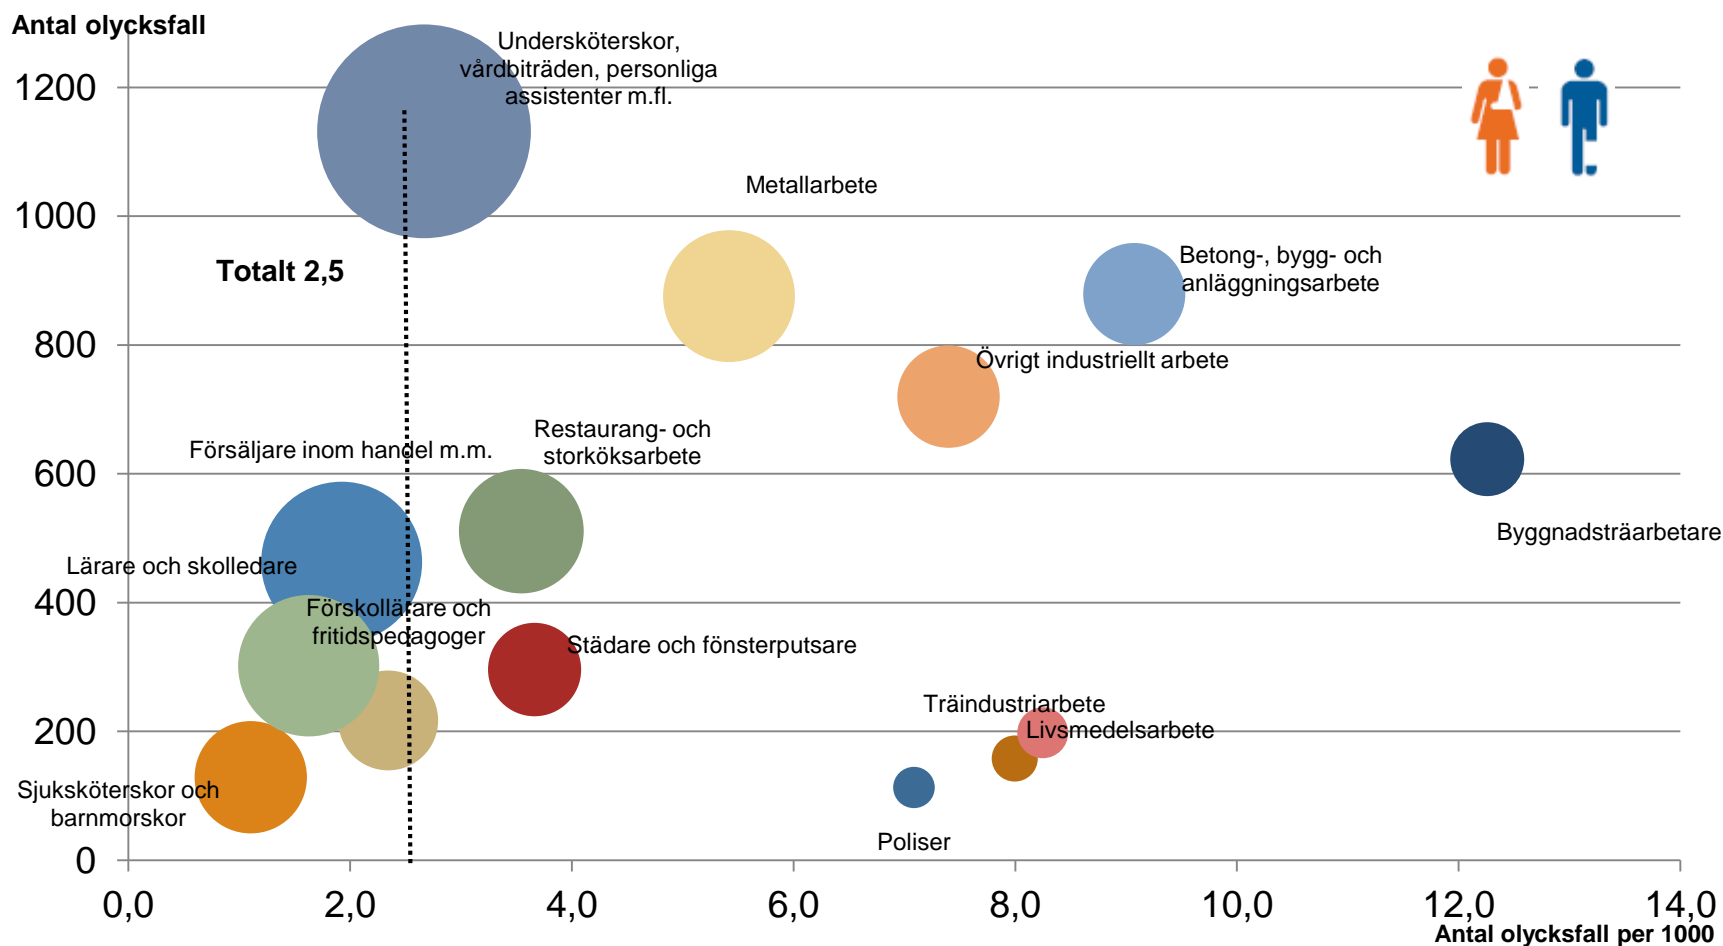

# Antal allvarliga olycksfall per 1000 sysselsatta. 2016, kvinnor och män

Urval av yrkesgrupper. Storlek på cirkeln=antalet sysselsatta

# Antal allvarliga olycksfall per 1000 sysselsatta män

Urval av yrkesgrupper. Storlek på cirkeln=antalet sysselsatta

# Antal allvarliga olycksfall per 1000 sysselsatta kvinnor

Urval av yrkesgrupper. Storlek på cirkeln=antalet sysselsatta