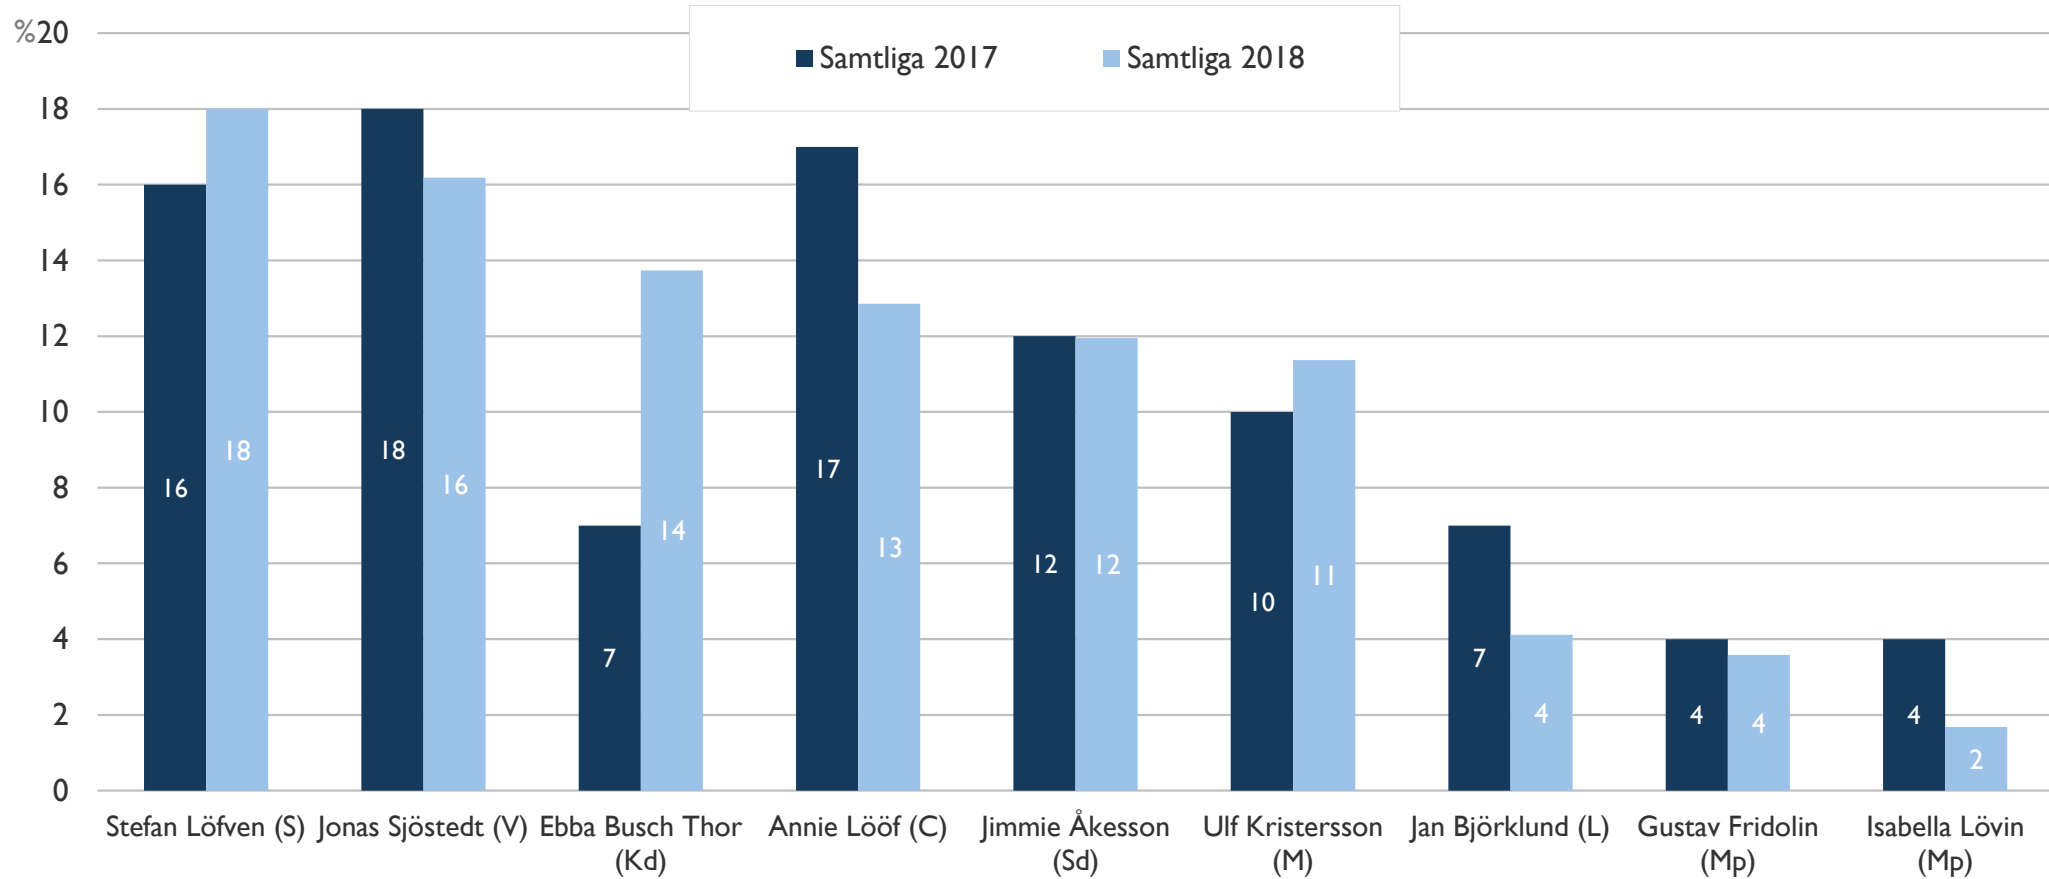

RESULTAT 2017 OCH 2018

Om du måste välja, vem av dessa partiledare skulle du helst vilja äta julbord hemma hos?

Bas: Firar jul, 989 intervjuer