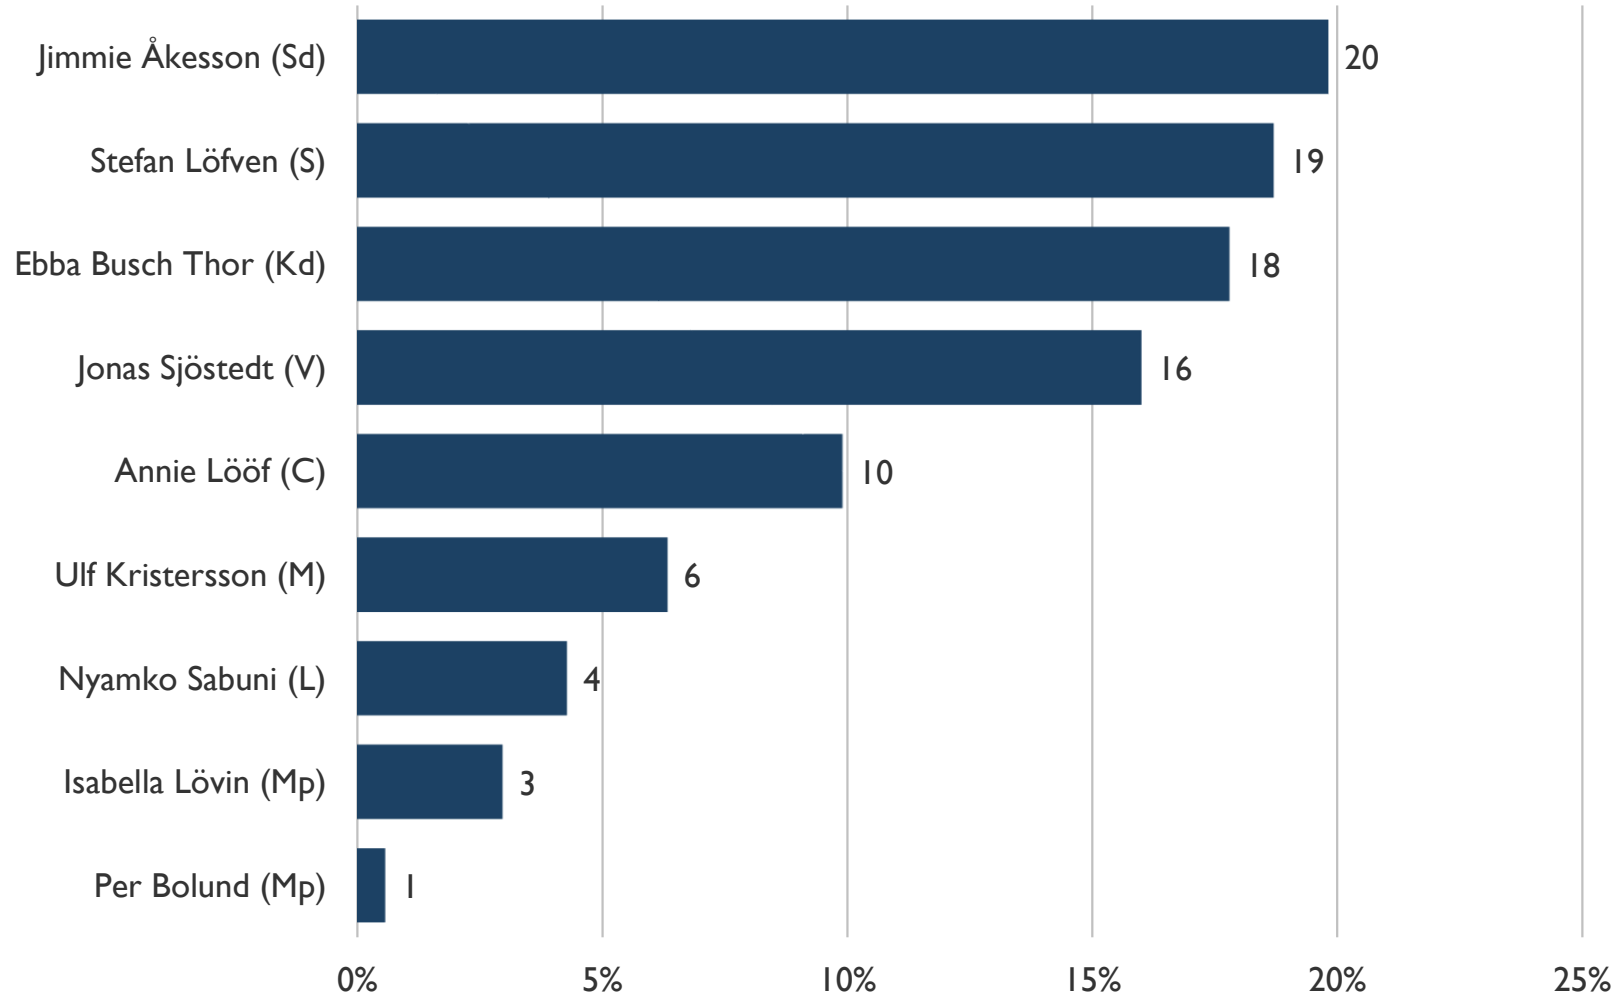

RESULTAT 2019: Jimmie Åkesson är den partiledare som flest skulle välja att äta julbord hos om man måste välja

Fråga: Om du måste välja, vem av dessa partiledare skulle du helst vilja äta julbord hemma hos?

Bas: Firar jul, 1 058 intervjuer