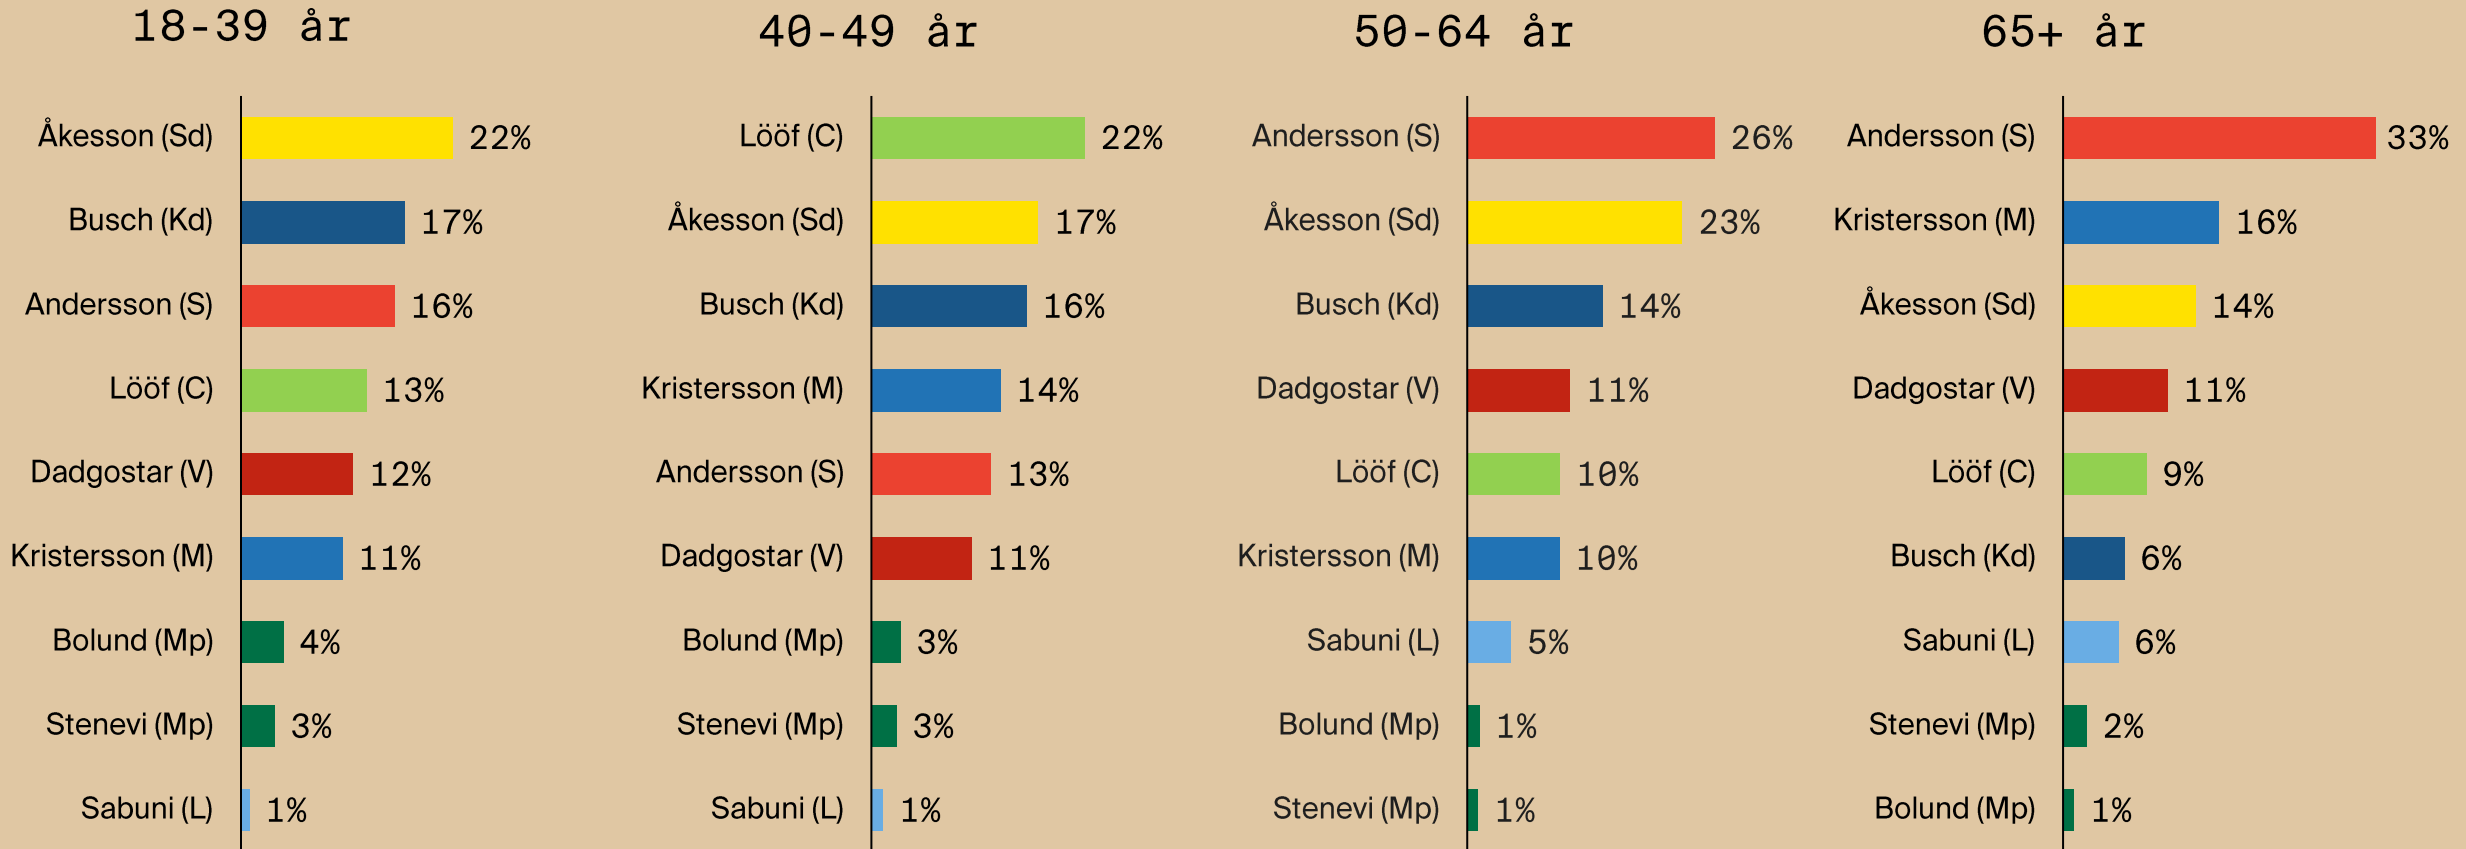

ÅKESSON OCH BUSCH POPPIS JULBORDSVÄRDAR BLAND YNGRE, LÖÖF BLAND 40-ÅRINGAR, ANDERSSON BLAND ÄLDRE

Om du måste välja, vem av dessa partiledare skulle du helst vilja äta julbord hemma hos?