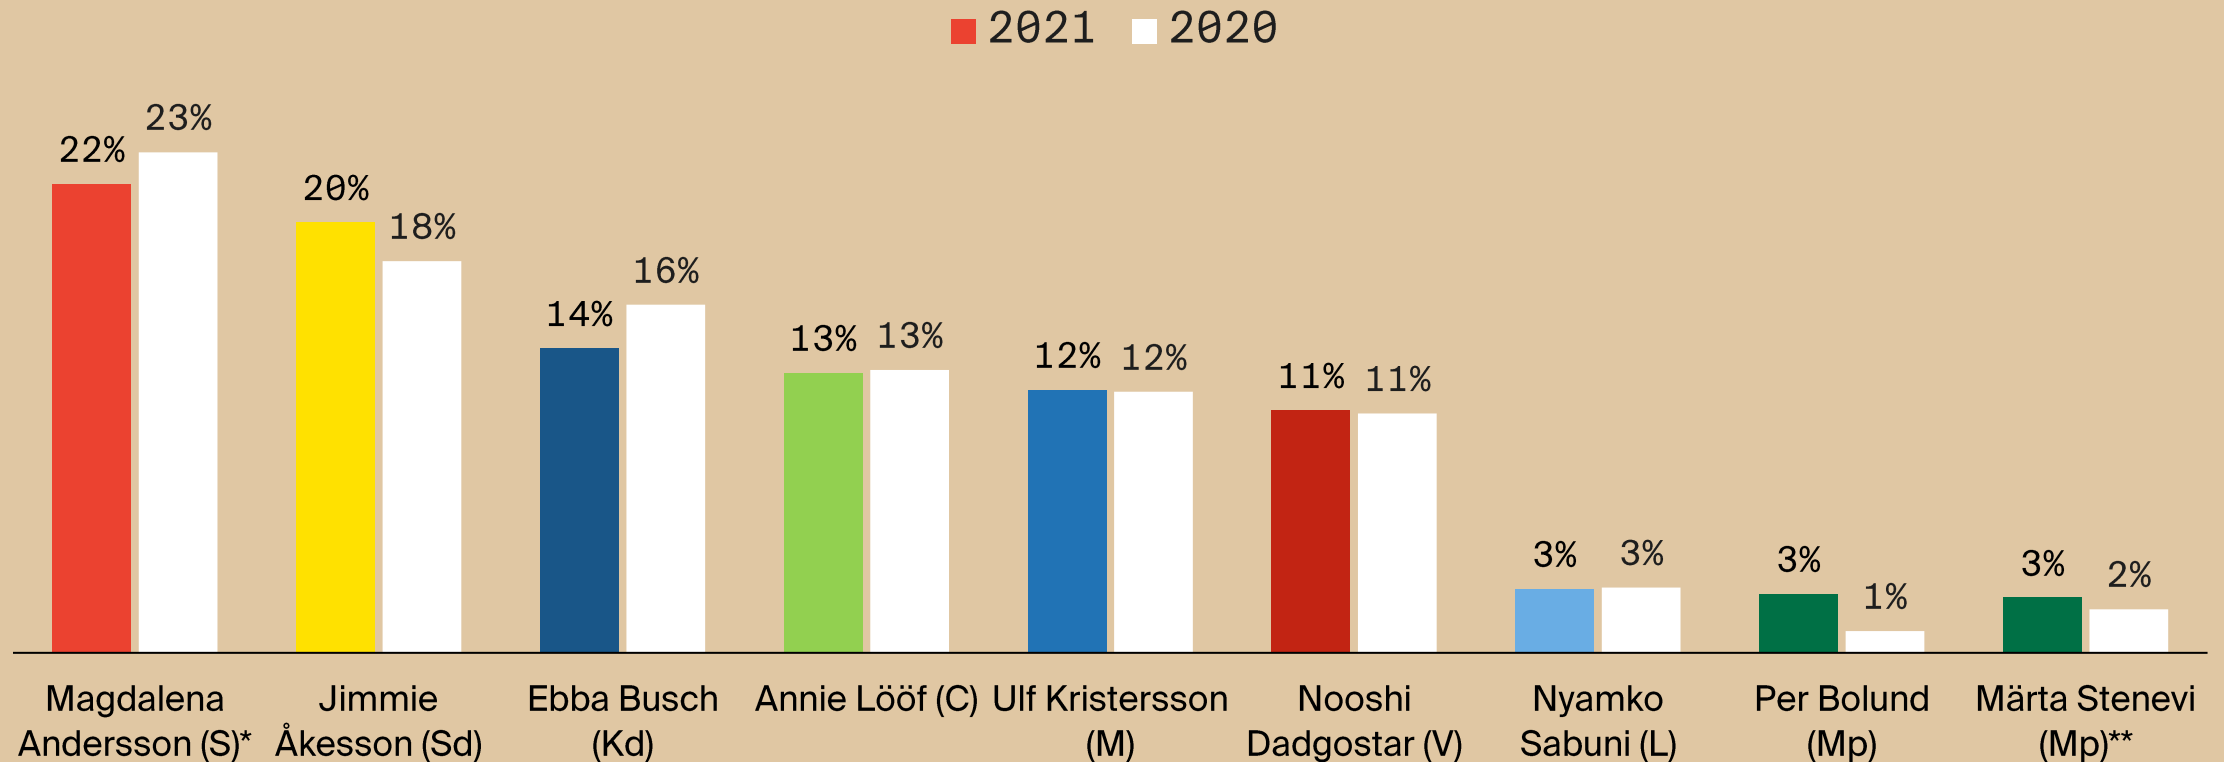

MÅLGRUPP Allmänheten

VÄGNING Urvalet är pre-stratifierat och vägt på ålder, kön, region och parti i föregående val

PERIOD 9–15 november 2021

Undersökningen genomfördes av Demoskop på uppdrag av Livsmedelsföretagen.

Livsmedelsföretagen är en bransch- och arbetsgivarorganisation för alla som producerar mat och dryck i Sverige.

MAGDALENA ANDERSSON PARTILEDAREN FLEST SKULLE VILJA ÄTA JULBORD HEMMA HOS JULEN 2021

Om du måste välja, vem av dessa partiledare
skulle du helst vilja äta julbord hemma hos?

SMÅ FÖRÄNDRINGAR I VILKET PARTIS PARTILEDARE SVENSKARNA VILL BESÖKA JÄMFÖRT MED 2020

Om du måste välja, vem av dessa partiledare skulle du helst vilja äta julbord hemma hos?

2020: * Stefan Löfven, ** Isabella Lövin