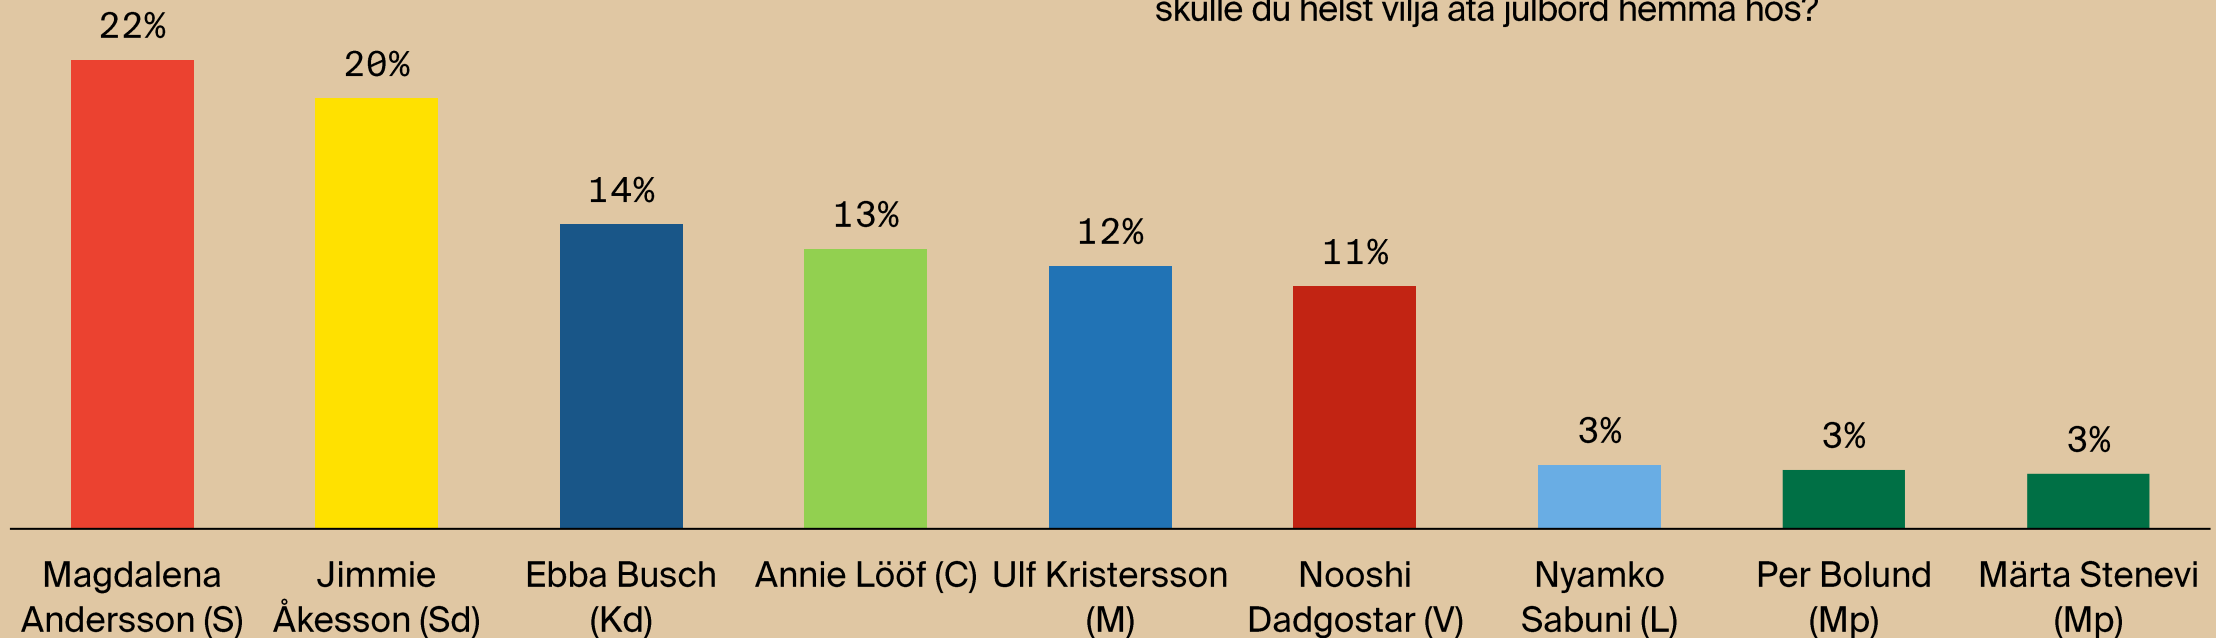

MAGDALENA ANDERSSON PARTILEDAREN FLEST SKULLE VILJA ÄTA JULBORD HEMMA HOS JULEN 2021

Om du måste välja, vem av dessa partiledare
skulle du helst vilja äta julbord hemma hos?